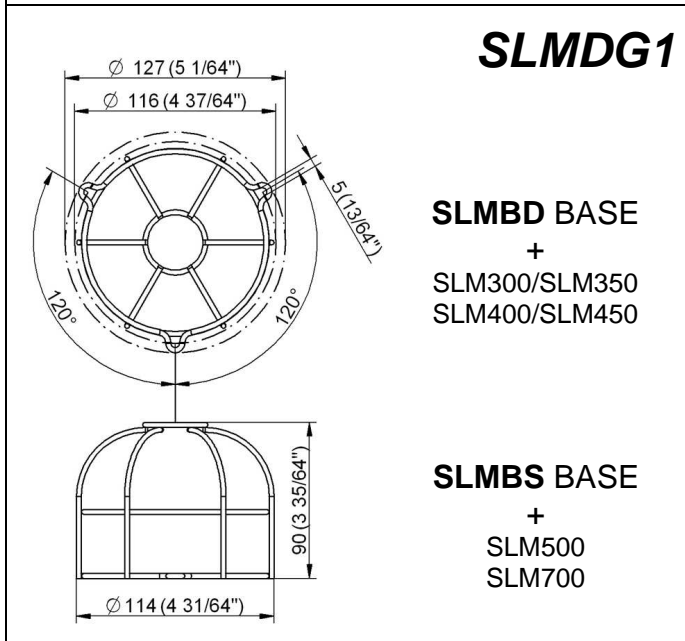

INSTALLATION AND APPLICATION INSTRUCTIONS
INSTRUCCIONES DE INSTALACIÓN Y EMPLEO - INSTRUCTIONS D' INSTALLATION ET D' UTILISATION

SLMDG0

SLMBS BASE
+
SLM300/SLM350
SLM400/SLM450

All dims in mm unless otherwise noted
Todas las dimensiones son en mm, salvo que sea indicado de otra manera
Toutes les dimensions sont en mm, sauf indication contraire

SLMDG1

SLMBD BASE
+
SLM300/SLM350
SLM400/SLM450

SLMBS BASE
+
SLM500
SLM700

SLMDG3

SLMBS BASE
+
SLM100
SLM200

SLMBD BASE
+
SLM600
SLM800

SLMDG2

SLMBS BASE
+
SLM600
SLM800