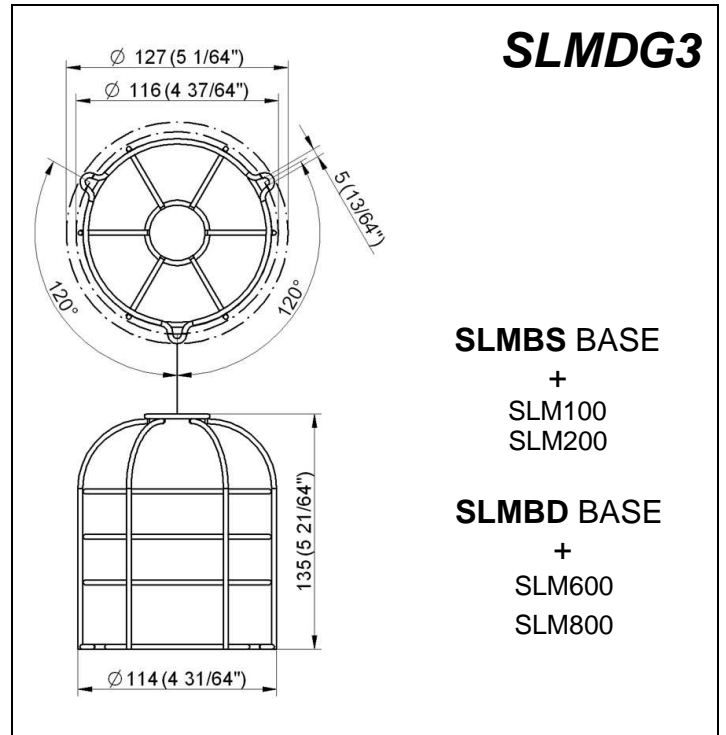

INSTALLATION AND APPLICATION INSTRUCTIONS
INSTRUCCIONES DE INSTALACIÓN Y EMPLEO - INSTRUCTIONS D' INSTALLATION ET D' UTILISATION

SLMDG0

SLMBS BASE
+
SLM300/SLM350
SLM400/SLM450

All dims in mm unless otherwise noted
Todas las dimensiones son en mm, salvo que sea indicado de otra manera
Toutes les dimensions sont en mm, sauf indication contraire

SLMDG1

SLMBD BASE
+
SLM300/SLM350
SLM400/SLM450

SLMBS BASE
+
SLM500
SLM700

SLMDG3

SLMBS BASE
+
SLM100
SLM200

SLMBD BASE
+
SLM600
SLM800

SLMDG2

SLMBS BASE
+
SLM600
SLM800