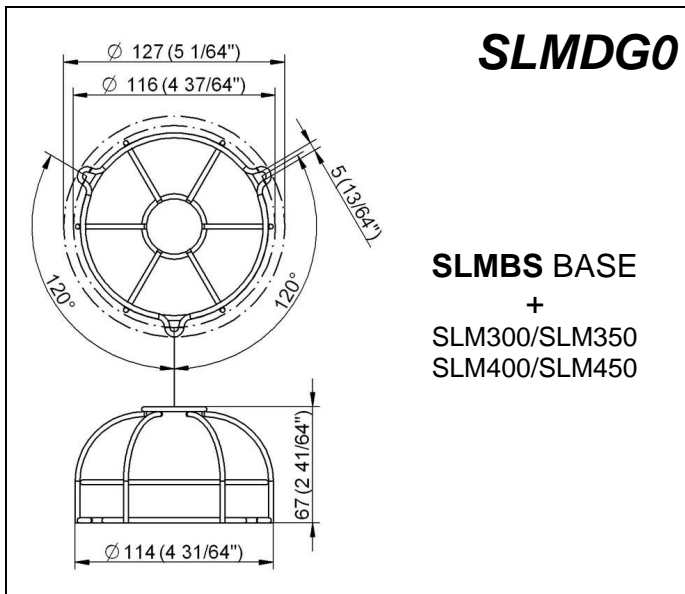

INSTALLATION AND APPLICATION INSTRUCTIONS
INSTRUCCIONES DE INSTALACIÓN Y EMPLEO - INSTRUCTIONS D' INSTALLATION ET D' UTILISATION

SLMDG0

SLMBS BASE
+
SLM300/SLM350
SLM400/SLM450

All dims in mm unless otherwise noted
Todas las dimensiones son en mm, salvo que sea indicado de otra manera
Toutes les dimensions sont en mm, sauf indication contraire

SLMDG1

SLMBD BASE
+
SLM300/SLM350
SLM400/SLM450

SLMBS BASE
+
SLM500
SLM700

SLMDG3

SLMBS BASE
+
SLM100
SLM200

SLMBD BASE
+
SLM600
SLM800

SLMDG2

SLMBS BASE
+
SLM600
SLM800