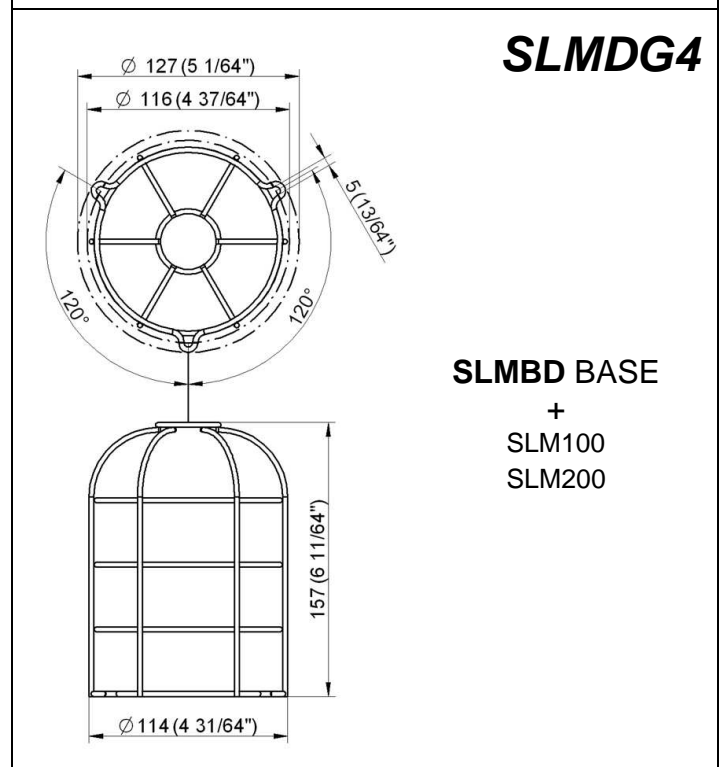

SLMDG4

SLMBD BASE
+
SLM100
SLM200