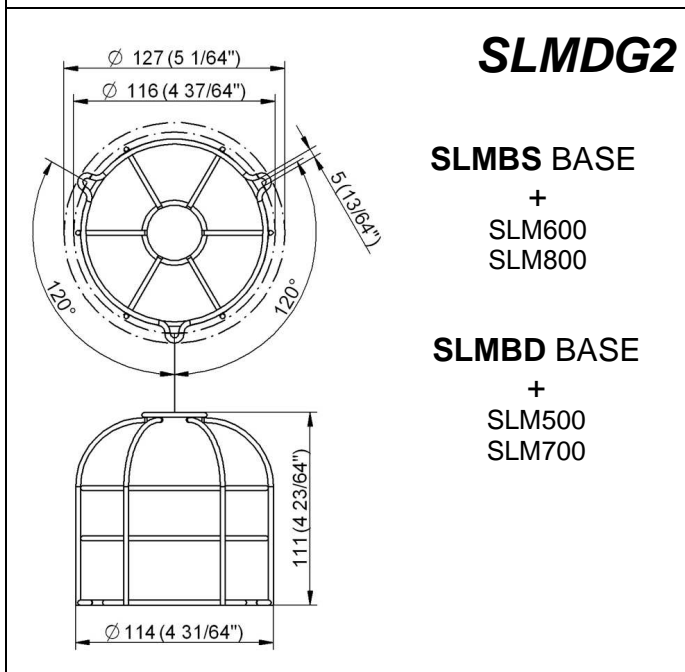

INSTALLATION AND APPLICATION INSTRUCTIONS
INSTRUCCIONES DE INSTALACIÓN Y EMPLEO - INSTRUCTIONS D' INSTALLATION ET D' UTILISATION

SLMDG0

SLMBS BASE
+
SLM300/SLM350
SLM400/SLM450

All dims in mm unless otherwise noted
Todas las dimensiones son en mm, salvo que sea indicado de otra manera
Toutes les dimensions sont en mm, sauf indication contraire

SLMDG1

SLMBD BASE
+
SLM300/SLM350
SLM400/SLM450

SLMBS BASE
+
SLM500
SLM700

SLMDG3

SLMBS BASE
+
SLM100
SLM200

SLMBD BASE
+
SLM600
SLM800

SLMDG2

SLMBS BASE
+
SLM600
SLM800